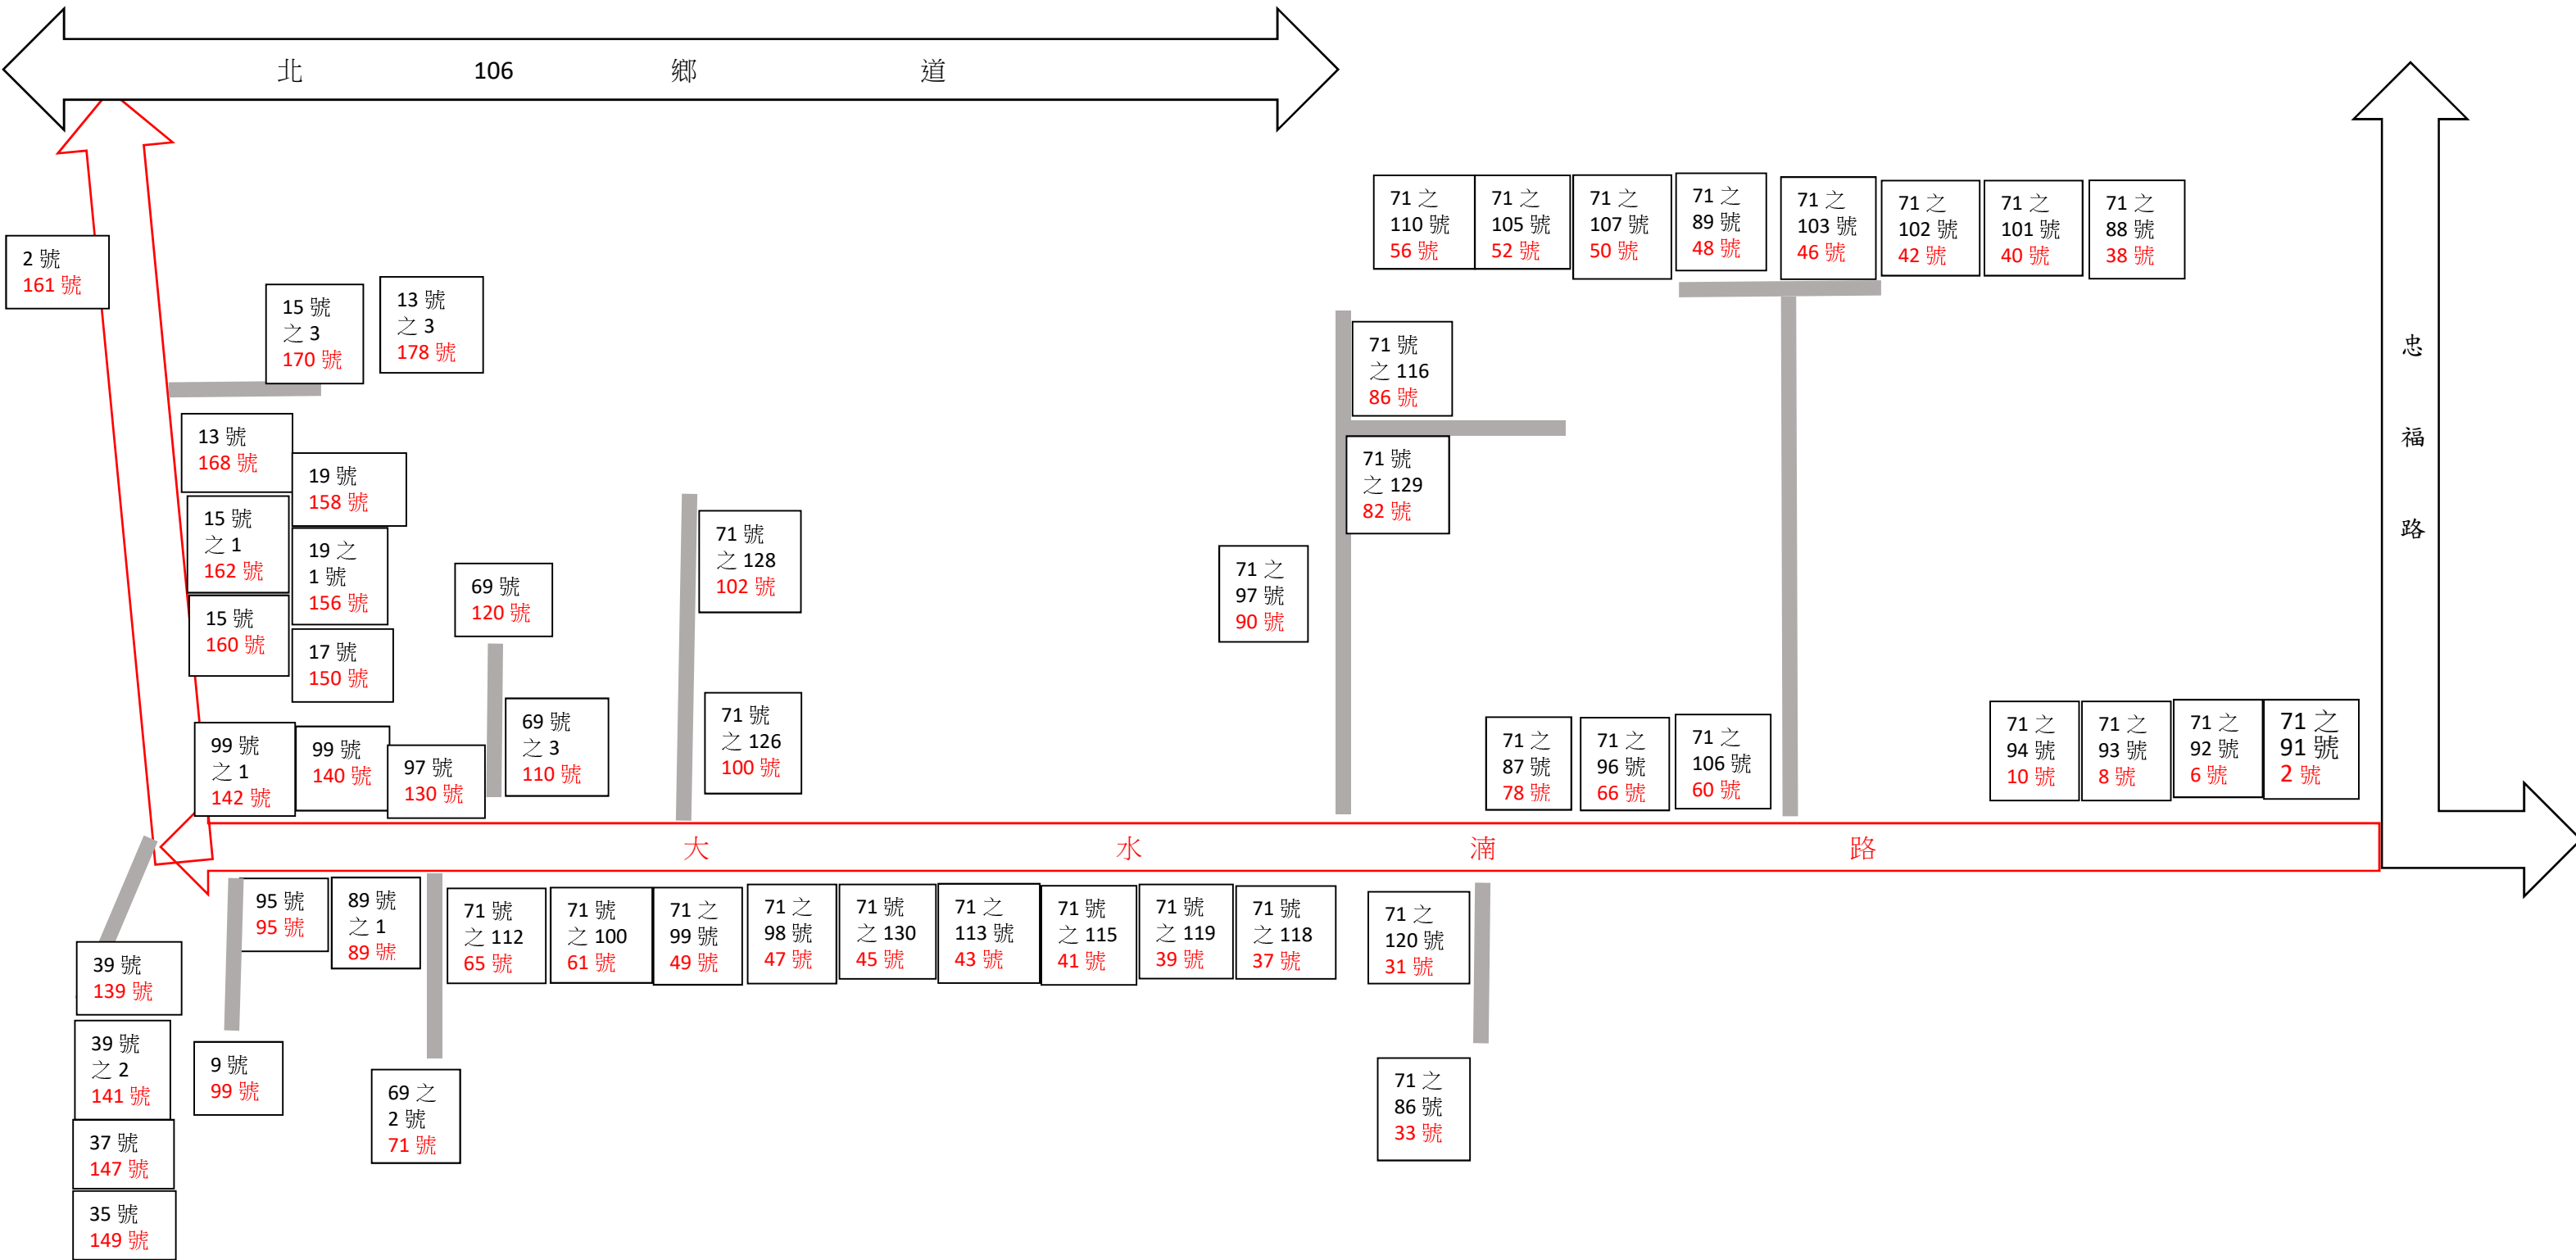

新北市林口區「北 120 鄉道都市計畫區範圍外路段」道路命名為大水滷路

門牌整編對照圖

說明：黑字為整編前之街路門牌
紅字為整編後之街路門牌