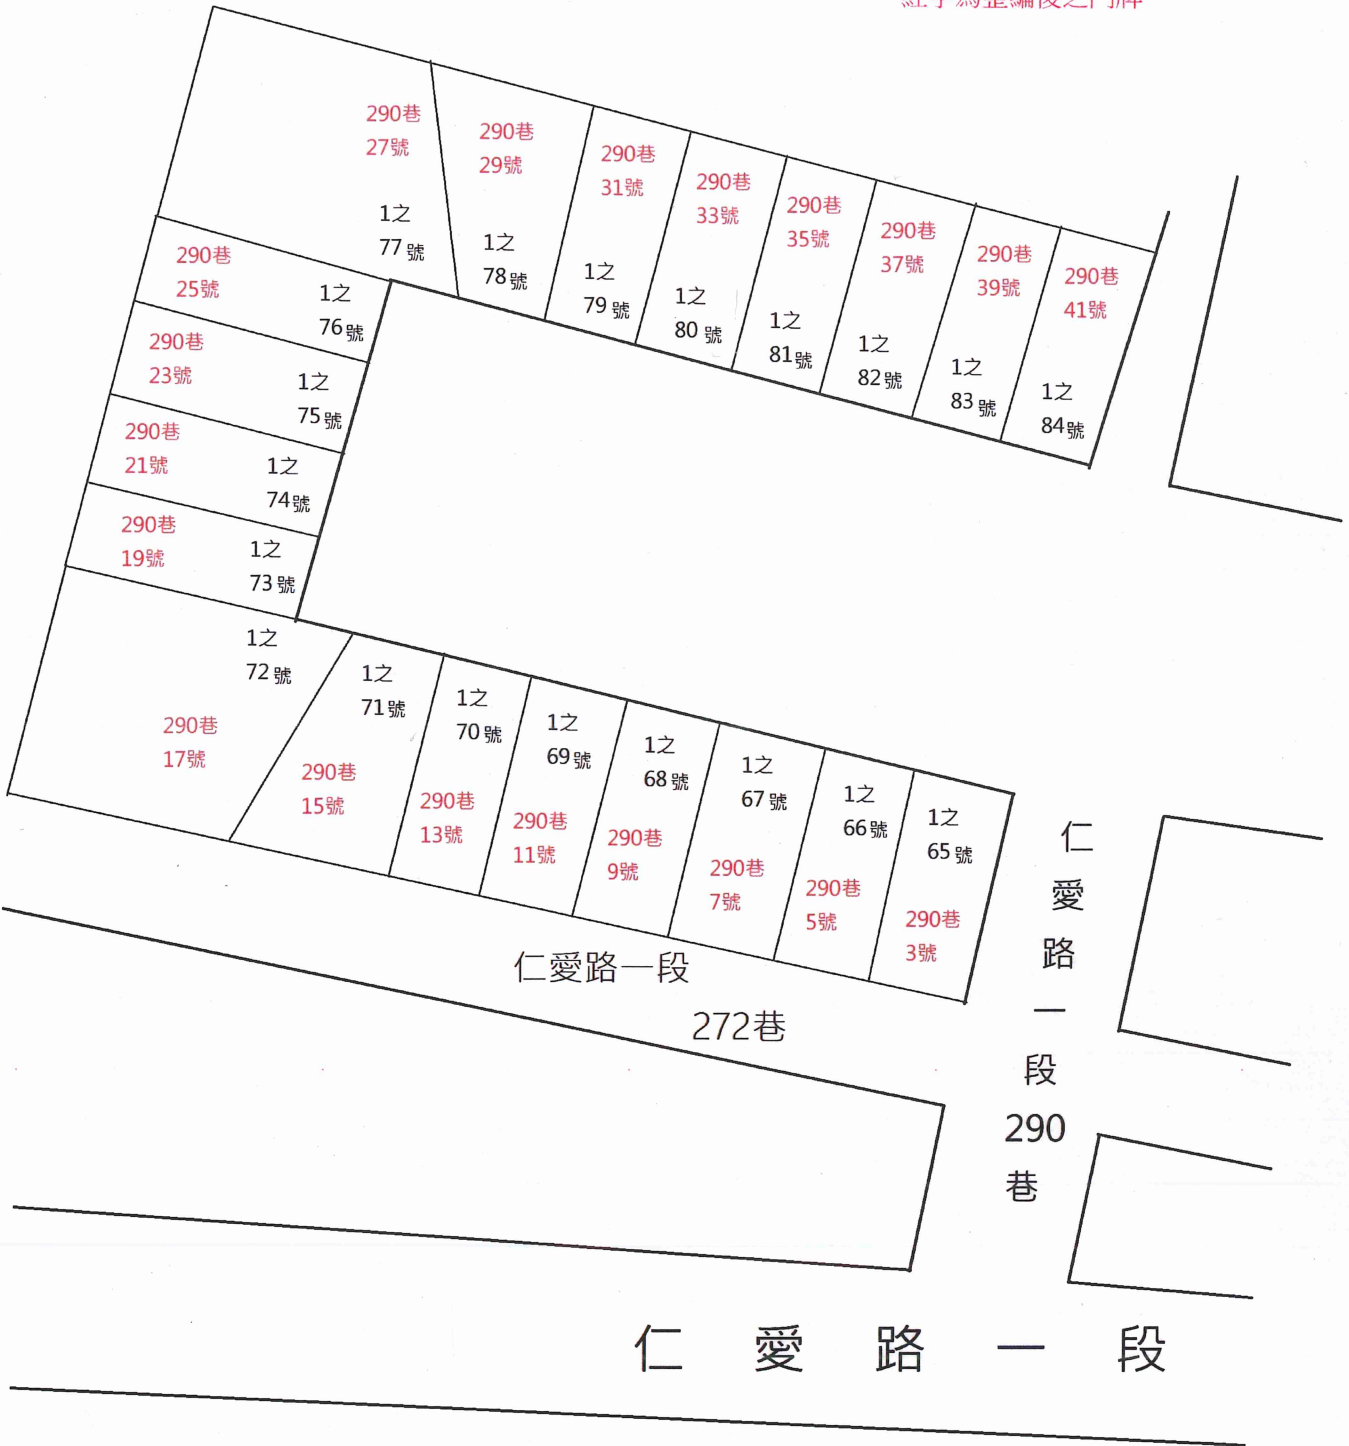

# 新北市林口區「新寮4社區」林口國寶社區

## 門牌整編對照圖

說明：黑字為整編前之門牌  
紅字為整編後之門牌

# 新北市林口區「新寮4社區」其他3社區 門牌整編對照圖

說明：黑字為整編前之門牌  
紅字為整編後之門牌